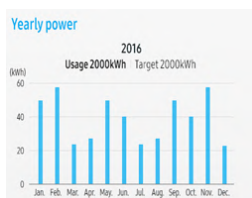

Monitorování spotřeby energie