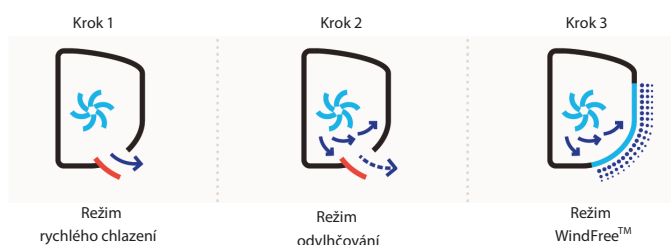

WindFree™ technologie

WindFree™ chlazení efektivně udržuje komfortní teplotu bez nepříjemného průvanu chladného vzduchu. Chladný vzduch je jemně rozptylován přes 23 000 mikrootvorů v předním panelu nástěnné jednotky.