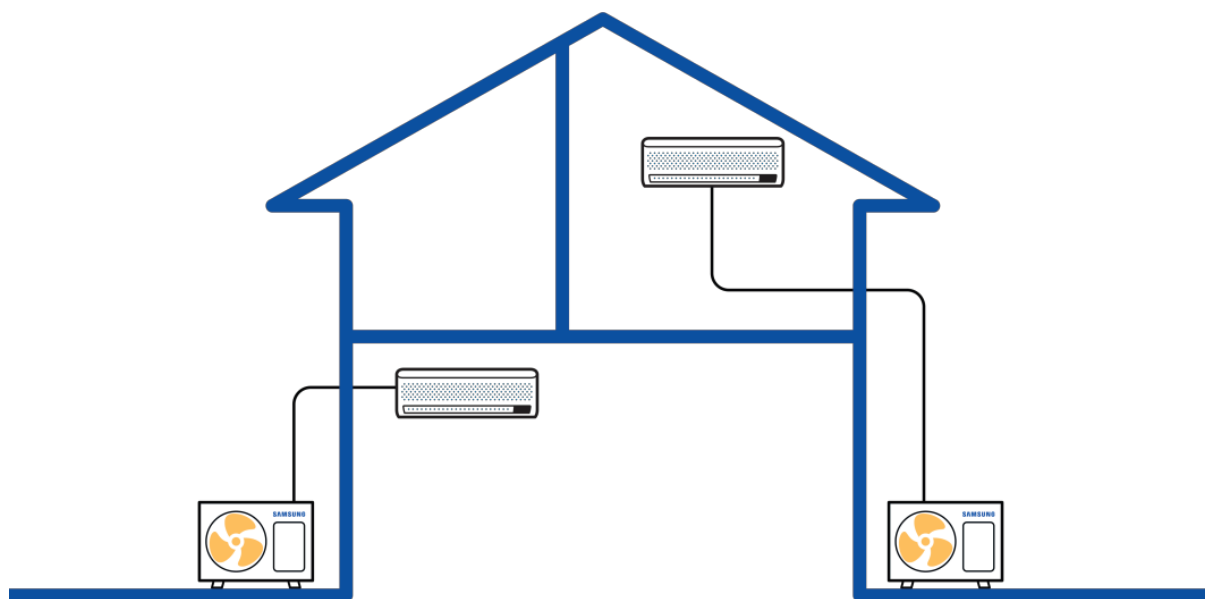

Rezidenční klimatizace (RAC) Katalog produktů

2021

Rezidenční klimatizace (RAC)

Samsung Rezidenční splitové nástěnné jednotky je relativně snadné instalovat. Toto je ideální řešení pro chlazení nebo vytápění jedné místnosti, od obývacího pokoje až po ložnici

Pro jednotku WindFree Pure 1.0 je nejdůležitější kvalita vzduchu, který dýcháte. Využívá sestavu filtrů, které zabezpečují čistotu cirkulujícího vzduchu, který je při chlazení jemně rozptylován do okolního prostoru. Aktuální kvalitu vzduchu si můžete zkontrolovat přímo na displeji jednotky.

WindFree™ technologie

WindFree™ chlazení efektivně udržuje komfortní teplotu bez nepříjemného průvanu chladného vzduchu. Chladný vzduch je jemně rozptylován přes 23 000 mikrootvorů v předním panelu nástěnné jednotky.